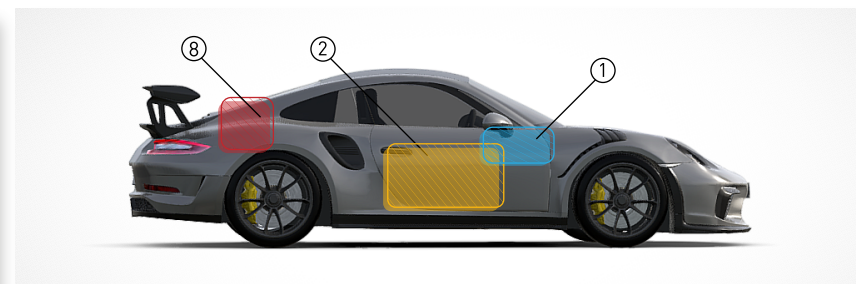

Схема обязательного брендинга и расклейки автомобилей

Sedan

Coupe

Схема обязательного брендинга и расклейки автомобилей

Наклейки и нашивки

Dragster

1. Переднее крыло (30x12см)

2. Бортовой номер (32x22см)

3. Номер на лобовое стекло (70x20см)

4. Номерной знак (52x11,2см)

5. Вышивка слева на груди (10x5см)

6. Вышивка справа на груди (15x5см)

7. Вышивка справа на рукаве (12x9см)

8. Не обязательный брендинг (10x10см)