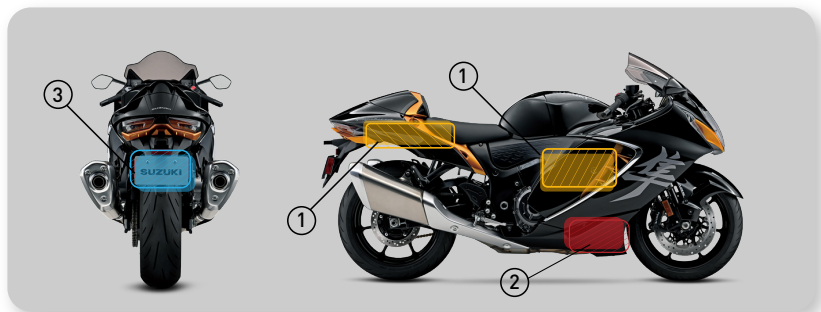

# Схема обязательного брендинга и расклейки мотоциклов

Moto

## Наклейки и нашивки

1. Переднее крыло (30x12см)

2. Бортовой номер (16x11см)

3. Номерной знак (19x14,5см)

4. Вышивка слева  
на груди (10x5см)

5. Вышивка справа  
на груди (15x5см)

6. Вышивка справа  
на рукаве (12x9см)