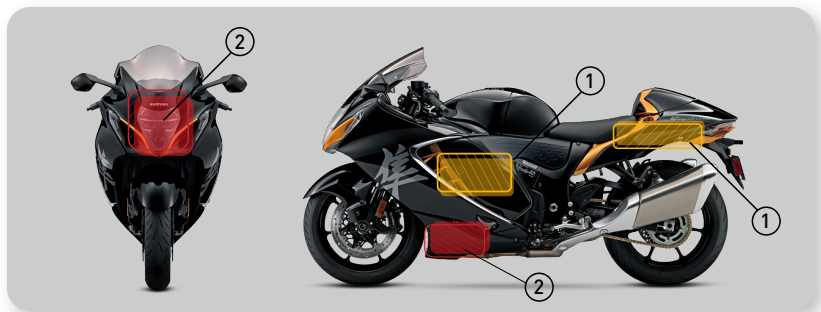

# Схема обязательного брендинга и расклейки мотоциклов

Moto

## Наклейки и нашивки

1. Переднее крыло (30x12см)

2. Бортовой номер (16x11см)

3. Номерной знак (19x14,5см)

4. Вышивка слева  
на груди (10x5см)

5. Вышивка справа  
на груди (15x5см)

6. Вышивка справа  
на рукаве (12x9см)