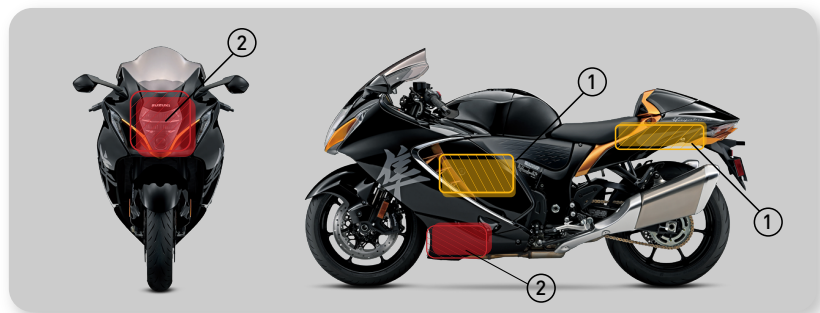

Схема обязательного брендинга и расклейки мотоциклов

Moto

Наклейки и нашивки

1. Переднее крыло (30x12см)

2. Бортовой номер (32,4x22,6см)

3. Номерной знак (??x??см)

4. Вышивка слева на груди (10x5см)

5. Вышивка справа на груди (15x5см)

6. Вышивка справа на рукаве (12x9см)