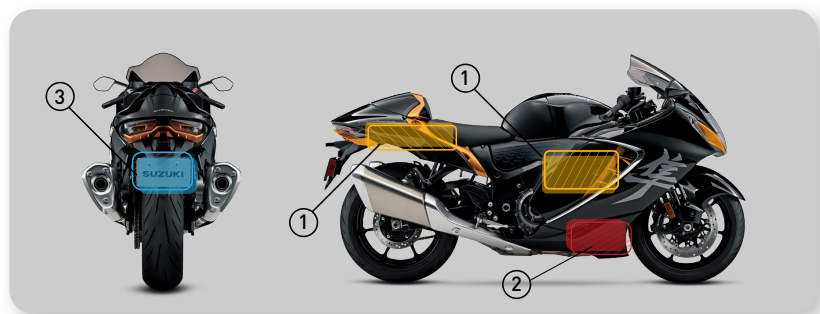

Схема обязательного брендинга и расклейки мотоциклов

Moto

Наклейки и нашивки

1. Переднее крыло (30x12см)

2. Бортовой номер (32,4x22,6см)

3. Номерной знак (??x??см)

4. Вышивка слева на груди (10x5см)

5. Вышивка справа на груди (15x5см)

6. Вышивка справа на рукаве (12x9см)